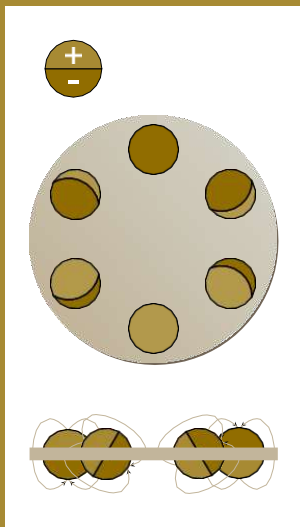

Technologie RAM™ – renforce l'influence du champ magnétique naturel de la Terre

Inspiré par le flux magnétique de la Terre, la technologie brevetée RAM™ (radial-axis magnetism/magnétisme des axes radiaux) de Nikken est la technologie magnétique la plus avancée au monde. Elle se caractérise par des groupes de six petites sphères magnétiques, chaque aimant étant positionné de manière à ce que son axe positif-négatif ait un angle de rotation de 60 degrés par rapport à son voisin. Ces sphères, disposées en cercle et pivotant en séquence, produisent une série de champs magnétiques superposés qui couvrent 360 degrés en trois dimensions, créant ainsi un champ magnétique statique unique, qui vous relaxe et vous équilibre, dans le but d'obtenir un sommeil de qualité exceptionnelle.