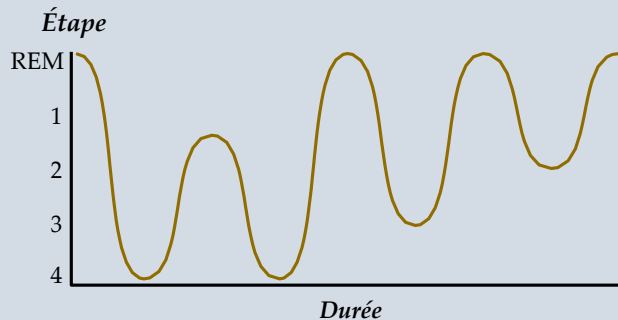

Mieux dormir

Lorsque vous dormez profondément, votre cerveau se recharge. Les fonctions ayant trait à l'apprentissage et à la mémoire sont stimulés.

De surcroît, une durée suffisante des phases de sommeil profond aide à maintenir une bonne coordination musculaire et à soutenir le système immunitaire.

Une nuit de sommeil comporte en moyenne trois à cinq cycles de sommeil, chaque cycle se composant lui-même de plusieurs phases, la dernière étant toujours le sommeil paradoxal.

La première phase de chaque cycle est l'endormissement (1), suivi du sommeil léger (2) durant lequel la température corporelle chute et la respiration et le rythme cardiaque sont réguliers.

Ce n'est que durant le sommeil profond, qui correspond aux phases 3 et 4, que les signes vitaux se ralentissent tout en devenant réguliers.

Les muscles se relâchent; l'activité cérébrale, le pouls et la respiration ralentissent; la croissance et la réparation des tissus et de la peau s'effectuent. C'est à ce moment qu'ont lieu les divisions cellulaires, la production d'hormones (notamment l'hormone de croissance) et que l'énergie est reconstituée.

C'est une des phases clé du sommeil - période dite de récupération - et il est donc crucial que cette phase soit assez longue.